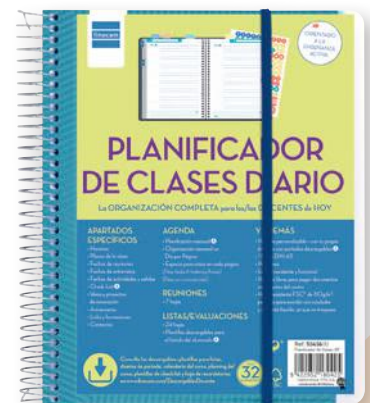

REFERENCIA	P/N
1355325	5341000

14,39€

SEMANA VISTA

Cuaderno planificador. Formato 230 x 310 mm.

REFERENCIA	P/N
1332336	5340400

10,99€

AGENDAS

Planificador Semanal

INGRAF
OFFICE

3,99€

FORMATO A4

Planificador semanal horizontal y atemporal o perpetuo. Impresión a color. Hojas encoladas.

REFERENCIA	P/N
1358877	350988

Planificador de Estudio

*mr. wonderful**

PLANIFICADOR DE ESTUDIO DOBLE ESPIRAL "LO ESTÁS HACIENDO DE 10"